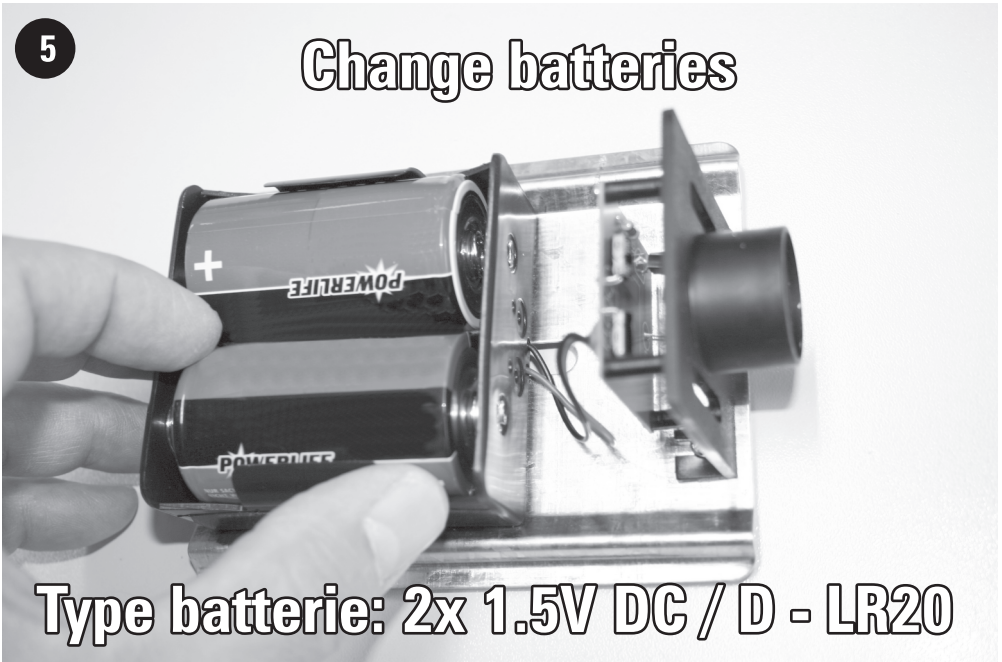

Change batteries

Type batterrie: 2x 1.5V DC / D - LR20