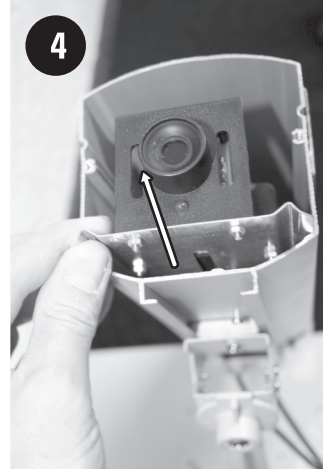

Change batteries

Type batterrie: 2x 1.5V DC / D - LR20