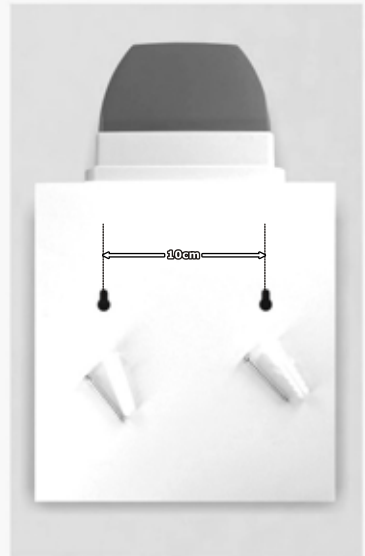

How to connect

- GB** DUMMY FACADE BOX
Realistic looking with flashing LED
- D** DUMMY ALARM-SIRENE
Realistisches aussehen mit blinkender LED
- PL** ATRAPA ALARMU FASADOWEGO
Realistyczny wygląd z błyskającą diodą LED
- NL** DUMMY GEVELKAST
Niet van echt te onderscheiden met knipperend LED
- F** SIRENE FLASH FACTICE
Aspect veritable avec LED clignotante
- E** SIRENA FALSA
Apariencia real con LED parpadeante

SA11D