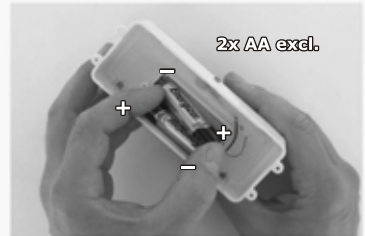

How to connect

- GB** DUMMY FACADE BOX
Realistic looking with flashing LED
- D** DUMMY ALARM-SIRENE
Realistisches aussehen mit blinkender LED
- PL** ATRAPA ALARMU FASADOWEGO
Realistyczny wygląd z błyskającą diodą LED
- NL** DUMMY GEVELKAST
Niet van echt te onderscheiden met knipperend LED
- F** SIRENE FLASH FACTICE
Aspect veritable avec LED clignotante
- E** SIRENA FALSA
Apariencia real con LED parpadeante