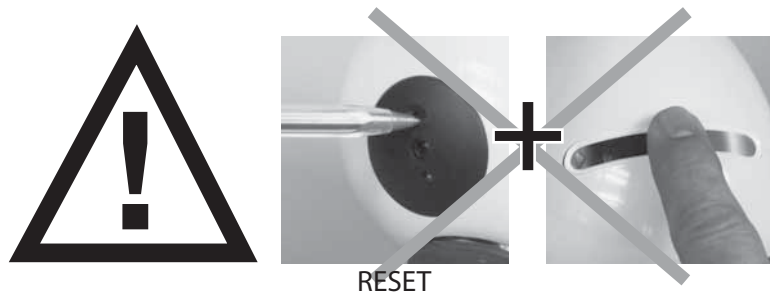

- GB** For indoor use only, where direct contact with water is impossible.
- NL** Alleen voor gebruik binnenshuis waar direct contact met water onmogelijk is.
- F** Uniquement pour emploi à l'intérieur, là où un contact direct avec l'eau est impossible.
- D** Nur für die Anwendung im Gebäude, wo ein direkter Kontakt mit Wasser unmöglich ist.
- N** Kun for innendørs bruk, der direkte kontakt med vann er umulig.
- S** Endast för inomhusbruk där direkt kontakt med vatten är omöjlig.
- DK** Kun til brug indendørs hvor direkte kontakt med vand ikke er muligt.
- FIN** Käytettäväksi vain sisätiloissa, missä suora kosketus veden kanssa ei ole mahdollista.
- PL** Tylko do użytku w pomieszczeniach w miejscu zabezpieczonym przed bezpośrednim kontaktem z wodą.
- RUS** Только для использования внутри помещений, где невозможен прямой контакт с водой.
- BG** За използване само в помещения, където няма директен контакт с вода.
- H** Csak beltéri használatra, ahol ki van zárva a vízzel való közvetlen érintkezés veszélye.
- RO** Numai pentru utilizare în spații interioare, unde nu este posibil contactul cu apa.
- SK** Iba pre použitie v interiéri, nesmie dôjsť k priamemu kontaktu s vodou.
- HR** Namijenjeno samo za upotrebu u interijerima, gdje je spriječen kontakt sa vodom.
- CZ** Pouze pro použití v interiéru, nesmí dojít k přímému kontaktu s vodou.
- SLO** Samo za zunanjo uporabo, kjer neposreden stik z vodo ni mogoče.
- I** Da utilizzare solo all'interno, dove il contatto con l'acqua è impossibile.
- P** Para uso interno, utilize só onde o contacto directo com a água for impossível.
- E** Solo para uso interno, donde el contacto directo con el agua sea imposible.
- GR** Μόνο για εσωτερική χρήση, όπου η επαφή με το νερό είναι αδύνατη.
- TR** Yalnızca su ile direkt temasın mümkün olmadığı kapalı mekanlar içindir.
- UKR** Для використання лише у приміщенні; уникайте прямого контакту дровів із водою.