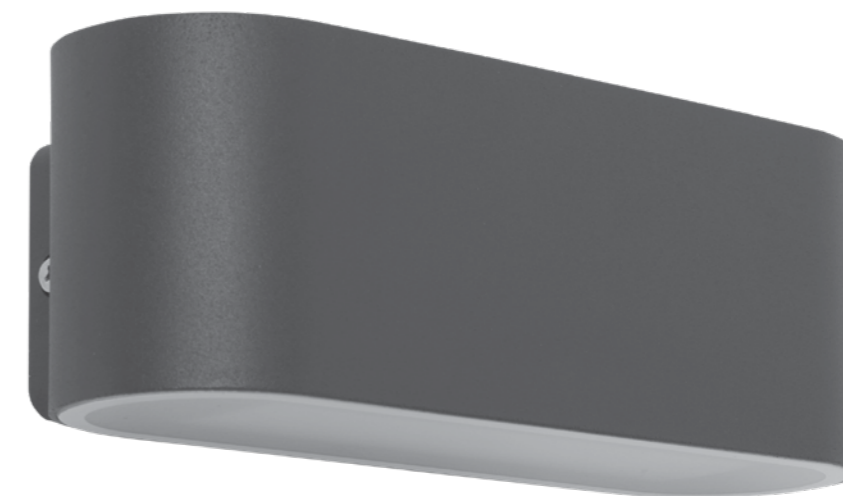

smartwares® GWI-002-HS

Diese Leuchte enthält eingebaute LED-Lampen.

Die Lampen können in der Leuchte nicht ausgetauscht werden.

874/2012

smartwares® GWI-002-HS

Ce luminaire comporte des lampes à LED intégrées.

Ra >80

smartwares®

INDOOR AND OUTDOOR USE

970 LUMEN

LED outdoor wall light

NL LED wandlamp buiten DE LED Außenwandleuchte Rund FR Applique LED extérieur rond noir en plastique ES Luz LED exterior para la pared IT Lampada da parete per esterni a LED PT Aplique LED Exterior SV LED utonhus väggbelysning TR toplu kafa dışmekan duvar lambası PL Oświetlenie ścienna LED na zewnątrz