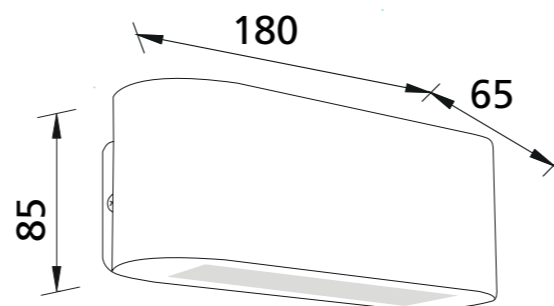

Ra >80

smartwares®

INDOOR AND OUTDOOR USE

970 LUMEN

LED outdoor wall light

NL LED wandlamp buiten DE LED Außenwandleuchte Rund FR Applique LED extérieur rond noir en plastique ES Luz LED exterior para la pared IT Lampada da parete per esterni a LED PT Aplique LED Exterior SV LED utonhus väggbelysning TR toplu kafa dışmekan duvar lambası PL Oświetlenie ścienna LED na zewnątrz