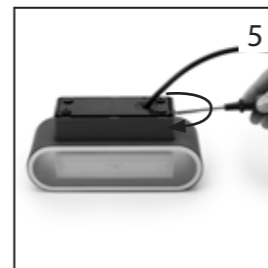

Deze armatuur bevat ingebouwde LED-Lampen.

In de armatuur kunnen de lampen niet worden vervangen.

874/2012

IP44

CUSTOMER SERVICE	
NL: 088 5940501	Lokaal service
BE: 078 481 094(NL)	Lokaal service
BE: 078 481 540(FR)	Local
FR: 0935 500 650	18c24/min
DE: +49 (0) 1805 010765	Mit Min. 40 Cent/Anr.
UK: +44 (0) 345 230 1231	Mobile
ES: +34 938427589	
smartwares® Europe	
Jules Verneweg 87	
5015 BH Tilburg	
The Netherlands	
service.smartwares.eu	