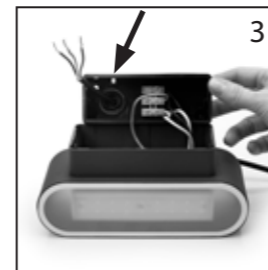

Deze armatuur bevat ingebouwde LED-Lampen.

In de armatuur kunnen de lampen niet worden vervangen.

874/2012

IP44

CUSTOMER SERVICE	
NL: 088 5940501	Lokaal service
BE: 078 481 094(NL)	Lokaal service
BE: 078 481 540(FR)	Local
FR: 0935 500 650	18c24/min
DE: +49 (0) 1805 010765	Mit Min. 40 Cent/Anr.
UK: +44 (0) 345 230 1231	Mobile
ES: +34 938427589	
smartwares® Europe	
Jules Verneweg 87	
5015 BH Tilburg	
The Netherlands	
service.smartwares.eu	