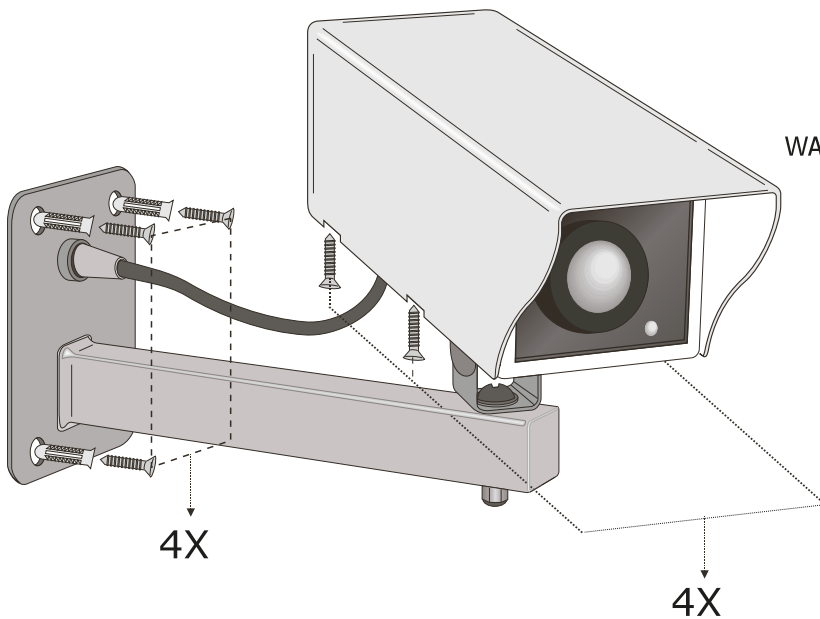

smartwares®

CS11D - 10.028.87

4X

4X

1,5V DC Type C

EN

DUMMY CAMERA
WARNING LED, CABLE AND MOUNTING BRACKET
USES 1x1.5V DC (C BABY) NOT INCLUDED

NL

DUMMY CAMERA
WAARSCHUWINGSLAMPJE, SNOER EN MONTAGEBEUGEL
EXCLUSIEF BATTERIJ 1x1.5V DC (C BABY)

FR

CAMERA FACTICE
LED PREVENTION, CABLE ET SUPPORT MURAL
PILE EXCLUSIEF 1x1.5V DC (C BABY)

DE

KAMERA - ATTRAPPE
SIGNAAL-LED, KABEL UND MONTAGEBÜGEL
EXKLUSIVE BATTERIE 1x1.5V DC (C BABY)