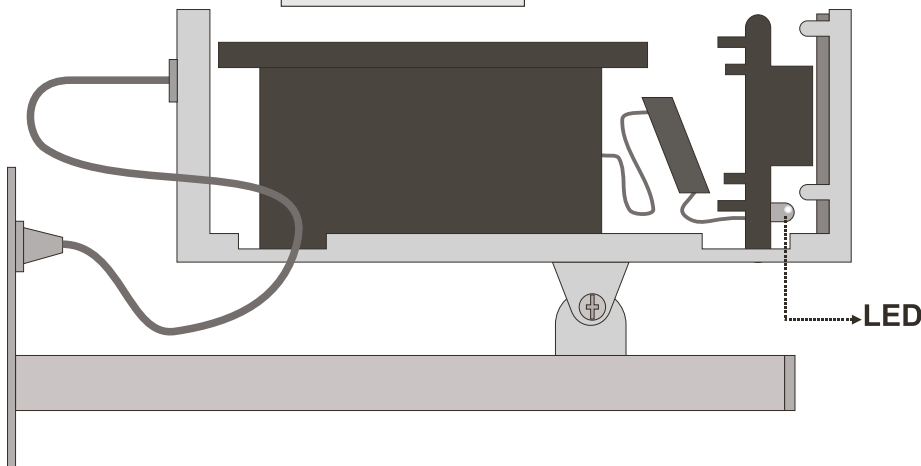

smartwares®

CS11D - 10.028.87

4X

4X

1,5V DC Type C

EN

DUMMY CAMERA
WARNING LED, CABLE AND MOUNTING BRACKET
USES 1x1.5V DC (C BABY) NOT INCLUDED

NL

DUMMY CAMERA
WAARSCHUWINGSLAMPJE, SNOER EN MONTAGEBEUGEL
EXCLUSIEF BATTERIJ 1x1.5V DC (C BABY)

FR

CAMERA FACTICE
LED PREVENTION, CABLE ET SUPPORT MURAL
PILE EXCLUSIEF 1x1.5V DC (C BABY)

DE

KAMERA - ATTRAPPE
SIGNAAL-LED, KABEL UND MONTAGEBÜGEL
EXKLUSIVE BATTERIE 1x1.5V DC (C BABY)