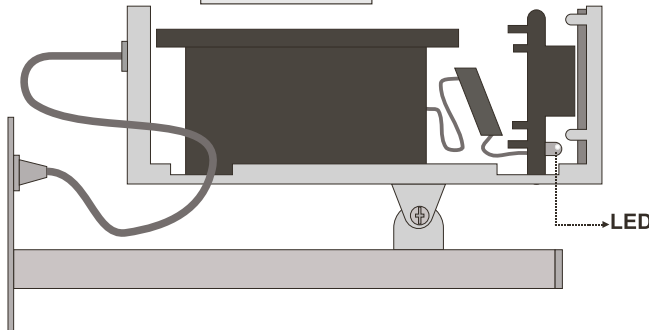

smartwares®

CS11DFR-10.048.01

EN

DUMMY CAMERA

WARNING LED, CABLE AND MOUNTING BRACKET
USES 1x1.5V DC (C BABY) NOT INCLUDED

NL

DUMMY CAMERA

WAARSCHUWINGSLAMPJE, SNOER EN MONTAGEBEUGEL
EXCLUSIEF BATTERIJ 1x1.5V DC (C BABY)

FR

CAMERA FACTICE

LED PREVENTION, CABLE ET SUPPORT MURAL
PILE EXCLUSIEF 1x1.5V DC (C BABY)

DE

KAMERA - ATTRAPPE

SIGNAL-LED, KABEL UND MONTAGEBÜGEL
EXKLUSIVE BATTERIE 1x1.5V DC (C BABY)

1,5V DC Type C

- SE** KAMERAATTRAPP
- DA** DUMMY KAMERA
- FI** VALEKAMERA
- PL** IMITACJAKAMERA
- HU** DUMMYKAMERA
- RO** CAMERĂ FALSĂ
- SK** LAŽNA KAMERA
- RU** МУЛЯЖ КАМЕРА
- BG** БУТАФОРНА КАМЕРА
- HR** TROTL KAMERA
- CS** ATRAPA KAMERY
- SL** ATRAPA KAMERY
- IT** CAMERA FINTA
- ES** CÁMARA SIMULADA
- EL** KAMERA DUMMY
- TR** YAPMA KAMERA
- PT** CÂMARA FALSA
- UK** МАКЕТ КАМЕРИ