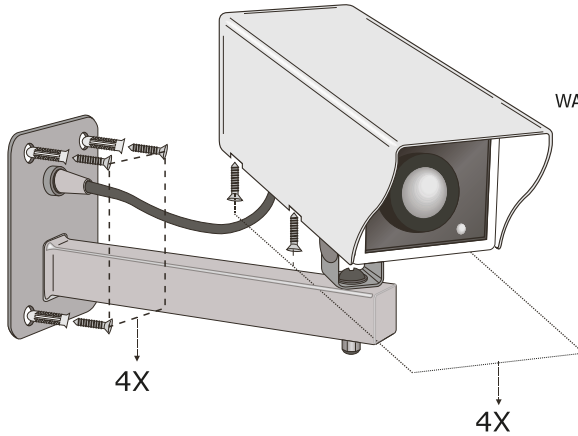

smartwares®

CS11DFR-10.048.01

EN

DUMMY CAMERA

WARNING LED, CABLE AND MOUNTING BRACKET
USES 1x1.5V DC (C BABY) NOT INCLUDED

NL

DUMMY CAMERA

WAARSCHUWINGSLAMPJE, SNOER EN MONTAGEBEUGEL
EXCLUSIEF BATTERIJ 1x1.5V DC (C BABY)

FR

CAMERA FACTICE

LED PREVENTION, CABLE ET SUPPORT MURAL
PILE EXCLUSIEF 1x1.5V DC (C BABY)

DE

KAMERA - ATTRAPPE

SIGNAL-LED, KABEL UND MONTAGEBÜGEL
EXKLUSIVE BATTERIE 1x1.5V DC (C BABY)

1,5V DC Type C

- SE** KAMERAATTRAPP
- DA** DUMMY KAMERA
- FI** VALEKAMERA
- PL** IMITACJAKAMERA
- HU** DUMMYKAMERA
- RO** CAMERĂ FALSĂ
- SK** LAŽNA KAMERA
- RU** МУЛЯЖ КАМЕРА
- BG** БУТАФОРНА КАМЕРА
- HR** TROTL KAMERA
- CS** ATRAPA KAMERY
- SL** ATRAPA KAMERY
- IT** CAMERA FINTA
- ES** CÁMARA SIMULADA
- EL** KAMERA DUMMY
- TR** YAPMA KAMERA
- PT** CÂMARA FALSA
- UK** МАКЕТ КАМЕРИ