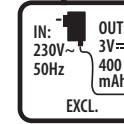

## ranex®

<b>smartwares</b> Safety & Lighting Broekakkerweg 15 5126 BD Gilze The Netherlands <b>WWW.RANEX.EU</b>	NL : 0900-208888 lokaal tarief	<b>CUSTOMER SERVICE</b>
	BE : 070-233031 lokaal tarief	
	F : 0825 560 650 15ct./min.	
	DE : +49 (0) 1805 010762 14Ct./Min. dt. Festnetz, Mobil max. 42Ct./Min	
	UK : +44 (0) 345 230 1231 ES : +34 938427589	