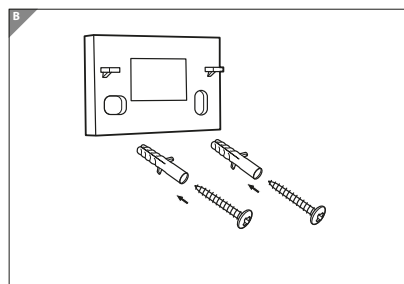

1. Solar panel
2. Movement sensor
3. Fixation bracket
4. Mounting holes
5. Wall mounting
6. Mounting screw
7. Plug
8. On/off switch
9. Fixation holes
10. Screws 4x (battery cover)
11. Battery cover
12. Battery (AAA NiMH-Akku 1,2V), 3x
13. Batterypack

INTEGRATED
LED

PIR SENSOR
110°x 8M
(not adjustable)

3x1.2V AAA
900mAh
NI-MH

CHARGING
TIME 5 - 6H

IP43

MOTION 75
LUMEN

NIGHT 15
LUMEN

ON/OFF
SWITCH

3000K
WARM WHITE

IP43

GB The fixture is rainwater-proof.

NL Het armatuur is regenwaterdicht.

F L'armature est étanche à la pluie.

D Die Armatur ist regenwasserdicht.

N Armaturet er beskyttet mot regn.

S Armaturen är tät mot regnvatten.

DK Armaturet er regntæt.

FIN Valaisin on sateenpitävä.

PL Urządzenie jest odporne na wodę deszczową.

RUS Осветительная арматура защищена от попадания дождя.

BG Осветителното тяло е устойчиво на дъжд.

H A szerelvény esőálló.

RO Corpul de iluminat este rezistent la ploaie.

SK Zariadenie je chránené proti dažďu.

HR Svjetiljka je zaštićena protiv kiše.

CZ Zařízení je chráněno proti dešti.

SLO Nosilec je odporen proti dežju.

I La lampada è protetta contro la pioggia.

P A ferragem de conexão é a prova de chuva.

E El montaje está protegido contra lluvia.

GR Η εφαρμογή είναι αδιάβροχη.

TR Tertibat yağmur suyuna karşı dayanıklıdır.