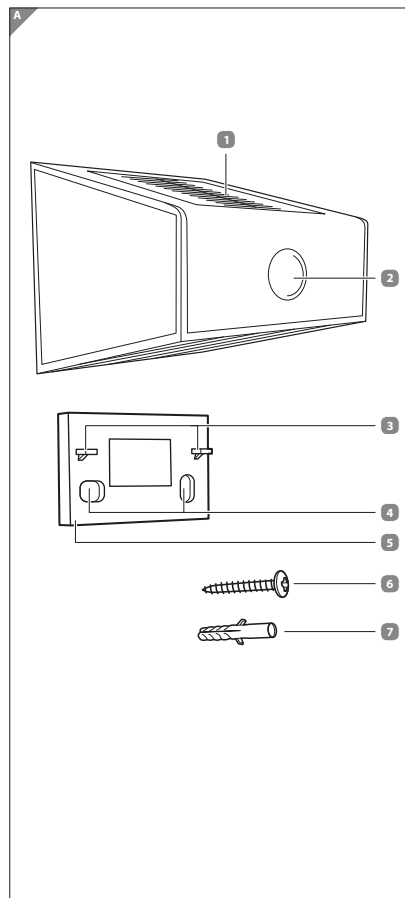

1. Solar panel
2. Movement sensor
3. Fixation bracket
4. Mounting holes
5. Wall mounting
6. Mounting screw
7. Plug
8. On/off switch
9. Fixation holes
10. Screws 4x (battery cover)
11. Battery cover
12. Battery (AAA NiMH-Akku 1,2V), 3x
13. Batterypack

INTEGRATED
LED

PIR SENSOR
110°x 8M
(not adjustable)

3x1.2V AAA
900mAh
NI-MH

CHARGING
TIME 5 - 6H

IP43

MOTION 75
LUMEN

NIGHT 15
LUMEN

ON/OFF
SWITCH

3000K
WARM WHITE

IP43

GB The fixture is rainwater-proof.

NL Het armatuur is regenwaterdicht.

F L'armature est étanche à la pluie.

D Die Armatur ist regenwasserdicht.

N Armaturet er beskyttet mot regn.

S Armaturen är tät mot regnvatten.

DK Armaturet er regntæt.

FIN Valaisin on sateenpitävä.

PL Urządzenie jest odporne na wodę deszczową.

RUS Осветительная арматура защищена от попадания дождя.

BG Осветителното тяло е устойчиво на дъжд.

H A szerelvény esőálló.

RO Corpul de iluminat este rezistent la ploaie.

SK Zariadenie je chránené proti dažďu.

HR Svjetiljka je zaštićena protiv kiše.

CZ Zařízení je chráněno proti dešti.

SLO Nosilec je odporen proti dežju.

I La lampada è protetta contro la pioggia.

P A ferragem de conexão é a prova de chuva.

E El montaje está protegido contra lluvia.

GR Η εφαρμογή είναι αδιάβροχη.

TR Tertibat yağmur suyuna karşı dayanıklıdır.